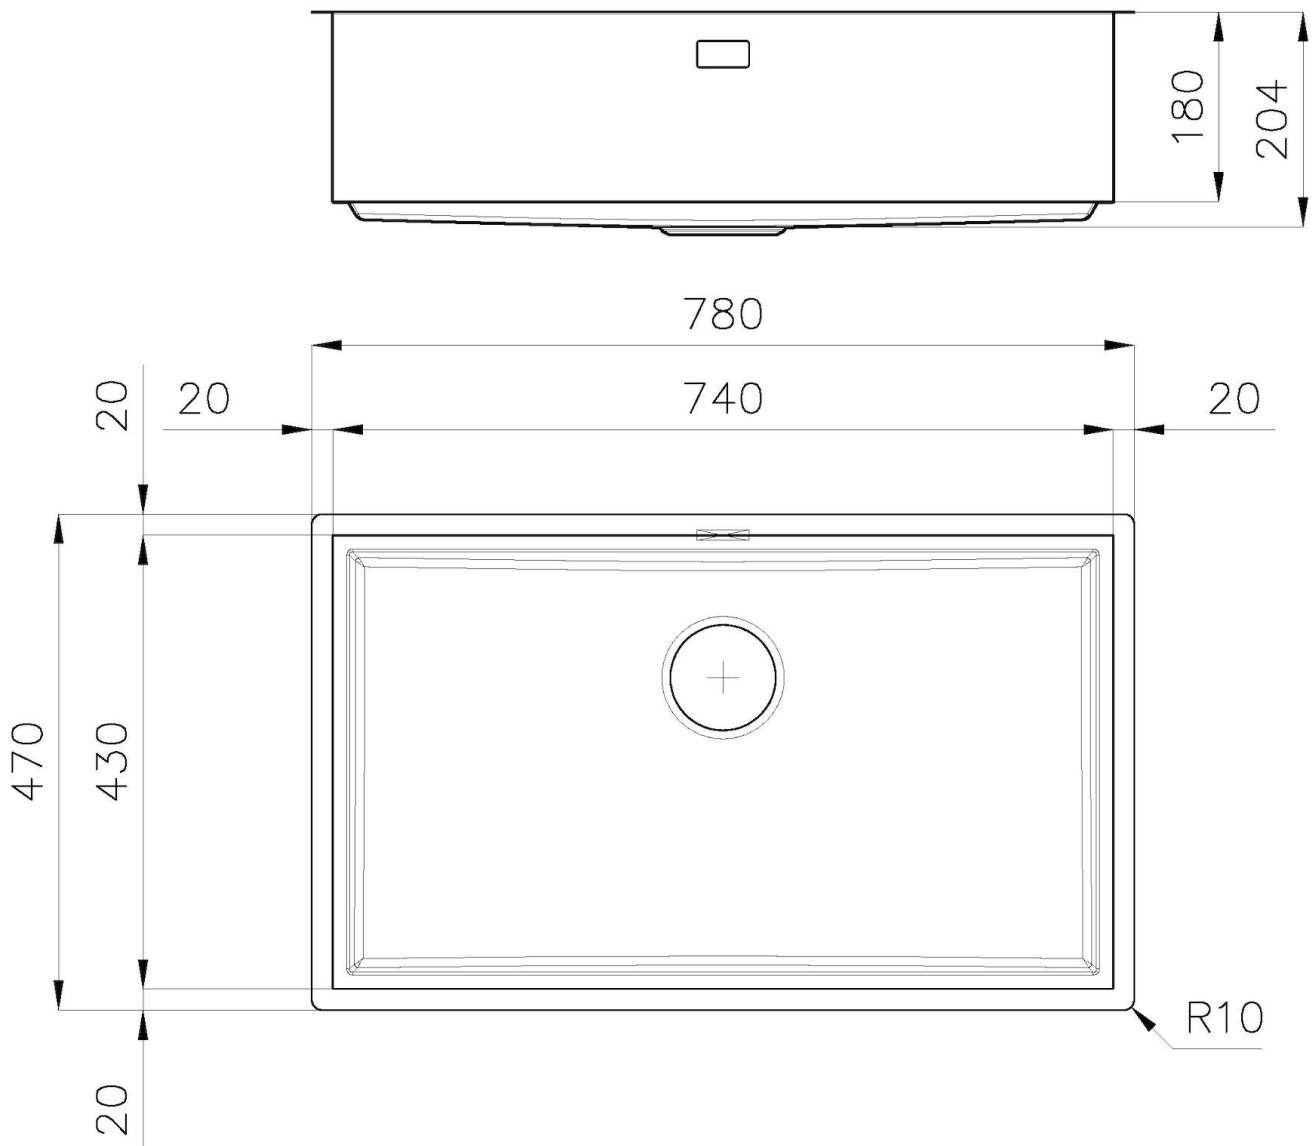

EN DOTACIÓN

1 x Rejilla Black 8100 614
1 x Rejilla Black 8100 615

DIBUJOS TÉCNICOS

1257/85-