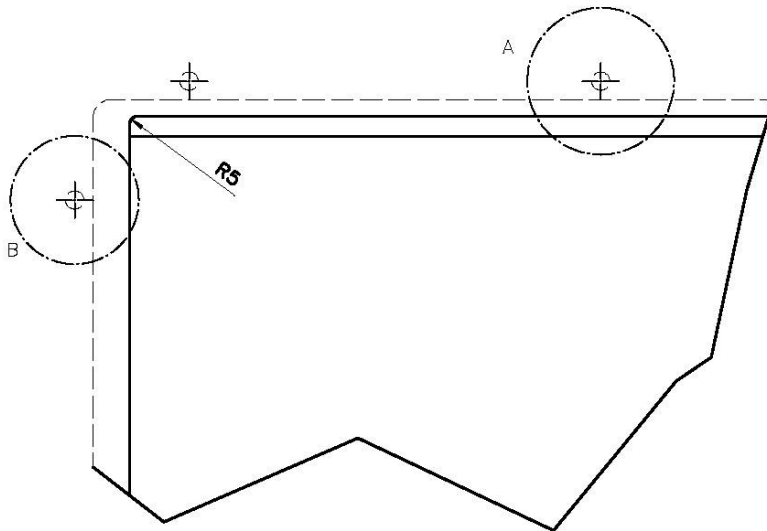

---

Base 90 cm

---

Dimensiones 780 x 470 mm

---

Medida de la cubeta 740 x 430 mm

---

Anchura 78 cm

## QUADRA EVO Livelli accessori / Level accessories SOTTOTOP / UNDERMOUNT

**LEVEL 2:**

**8100 615**

**1257/85-**

8100 615 + 8100 614  
POSIZIONATE A FILO VASCA / EDGE POSITIONING

8100 615  
POSIZIONATA SUL FONDO / BOTTOM POSITIONING

## Sottotop/Undermount

B-B:  
 Dettaglio installazione e sistema di fissaggio  
 Installation detail and fixing system

A-A:  
 Dettaglio installazione positive reveal e sistema di fissaggio  
 Installation detail with positive reveal and fixing system