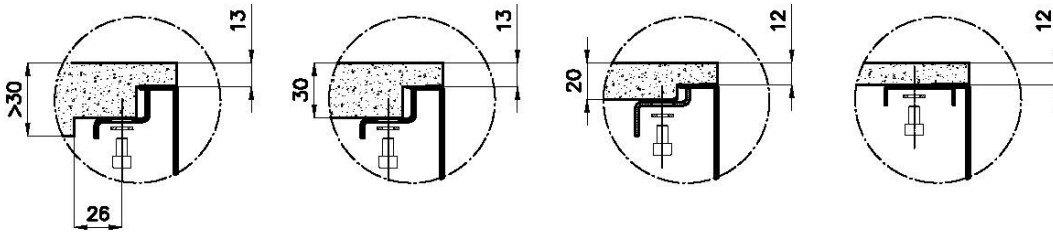

---

Base 90 cm

---

Dimensiones 780 x 470 mm

---

Medida de la cubeta 740 x 430 mm

---

Anchura 78 cm

## QUADRA EVO Livelli accessori / Level accessories SOTTOTOP / UNDERMOUNT

**LEVEL 2:**

**8100 615**

**1257/85-**

8100 615 + 8100 614  
POSIZIONATE A FILO VASCA / EDGE POSITIONING

8100 615  
POSIZIONATA SUL FONDO / BOTTOM POSITIONING

## Sottotop/Undermount

B-B:  
 Dettaglio installazione e sistema di fissaggio  
 Installation detail and fixing system

A-A:  
 Dettaglio installazione positive reveal e sistema di fissaggio  
 Installation detail with positive reveal and fixing system