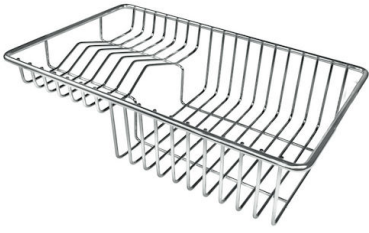

## EL PAQUETE INCLUYE

**Rejilla Black**  
8100 615

**Rejilla Black**  
8100 614

## ACCESORIOS OPCIONALES

**Cesta portaplatos inox**  
8100 303

**Cubeta blanca**  
8153 100

**Bandeja perforada inox**  
8151 001

**Bandeja perforada inox**  
8151 000

**Bandeja perforada inox PVD  
Copper**  
8151 008